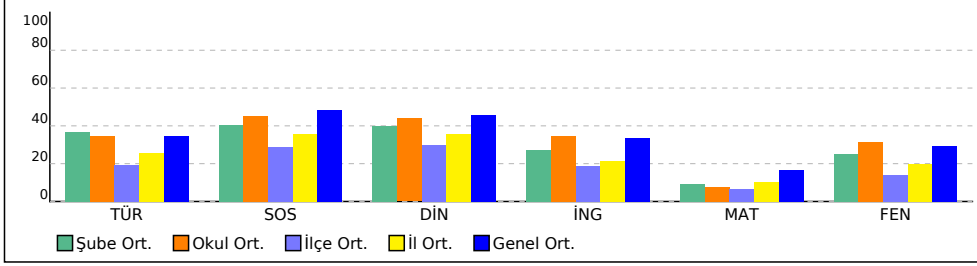

7E SINIFI NET LİSTESİ (LGS sıralı)

										KATILIMLAR																			
										OKUL	İLÇE	İL	GENEL																
İL		İLÇE		OKUL			SINAV ADI			OKUL	İLÇE	İL	GENEL																
ŞANLIURFA		HALİLİYE		MEYSEL KARANİ İMAM HATİP ORTAOKULU			7. SINIF LGS 1.DENEME			143	2306	5583	27976																
Sıra	Ö.No	İsim	Sınıf	Sözel (TÜR)			Sözel (SOS)			Sözel (DİN)			Sözel (İNG)			Sayısal (MAT)			Sayısal (FEN)			Toplam	LGS	Dereceler					
				Türkçe			SOSYAL BİLGİLER			Din K.ve A.B.			İngilizce			Matematik			Fen					Puanı	Snf	Okul	İlçe	İl	Genel
				D	Y	N	D	Y	N	D	Y	N	D	Y	N	D	Y	N	D	Y	N								
Genel Ortalama				9	8	6,92	6	3	4,82	6	3	4,57	5	3	3,37	6	8	3,31	9	8	5,86	40	34	28,85	284,070				
Okul Ortalaması				9	6	6,89	5	3	4,51	5	3	4,39	4	3	3,46	4	7	1,55	8	6	6,27	36	28	27,07	278,290				
SINIF: 7E																													

NET ORTALAMALARINA GÖRE KIYASLAMA