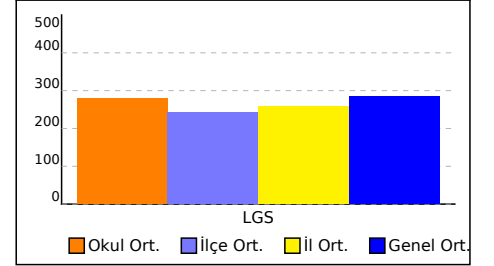

PUAN ORT. GÖRE KIYAS