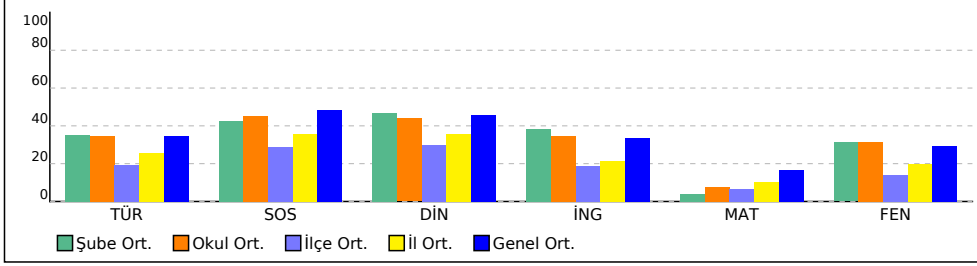

7A SINIFI NET LİSTESİ (LGS sıralı)

7A SINIFI NET LİSTESİ (LGS sıralı)										KATILIMLAR																					
İL		İLÇE		OKUL			SINAV ADI			OKUL	İLÇE	İL	GENEL																		
ŞANLIURFA		HALİLİYE		MEYSEL KARANI İMAM HATİP ORTAOKULU			7. SINIF LGS 1.DENEME			143	2306	5583	27976																		
Sıra	Ö.No	İsim	Sınıf	Sözel (TÜR)			Sözel (SOS)			Sözel (DİN)			Sözel (İNG)			Sayısal (MAT)			Sayısal (FEN)			Dereceler									
				Türkçe			SOSYAL BİLGİLER			Din K.ve A.B.			İngilizce			Matematik			Fen			Toplam	LGS	Snf	Okul	İlçe	İl	Genel			
Genel Ortalama				9	8	6,92	6	3	4,82	6	3	4,57	5	3	3,37	6	8	3,31	9	8	5,86	40	34	28,85	284,070						
Okul Ortalaması				9	6	6,89	5	3	4,51	5	3	4,39	4	3	3,46	4	7	1,55	8	6	6,27	36	28	27,07	278,290						

SINIF: 7A

NET ORTALAMALARINA GÖRE KIYASLAMA