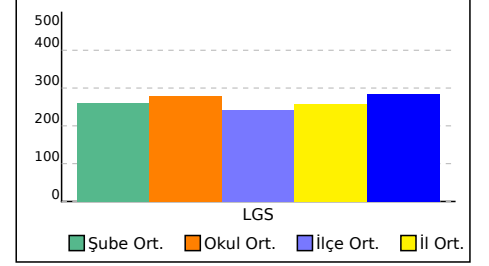

PUAN ORT. GÖRE KIYAS