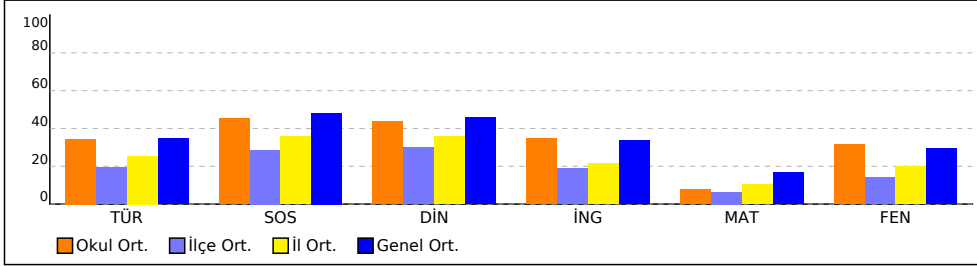

NET ORTALAMALARINA GÖRE KIYASLAMA