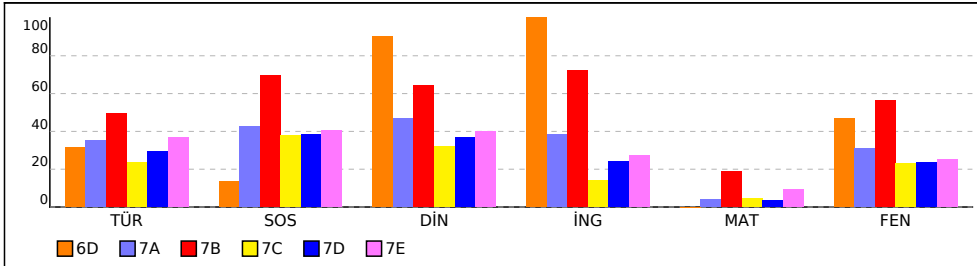

NET ORTALAMASINA GÖRE ŞUBE KARŞILAŞTIRMA