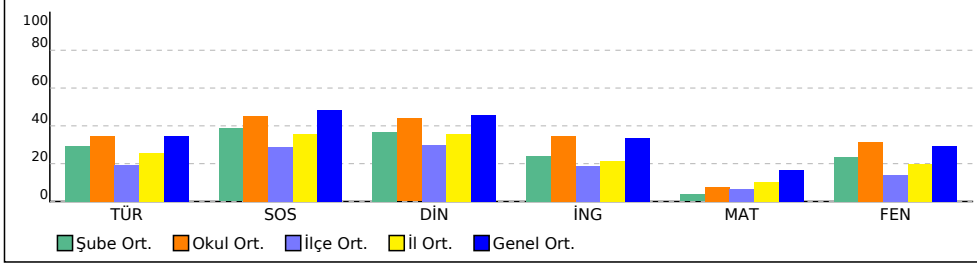

7D SINIFI NET LİSTESİ (LGS sıralı)

KATILIMLAR																														
İL		İLÇE		OKUL			SINAV ADI			OKUL	İLÇE	İL	GENEL																	
ŞANLIURFA		HALİLİYE		MEYSEL KARANI İMAM HATİP ORTAOKULU			7. SINIF LGS 1.DENEME			143	2306	5583	27976																	
Sıra	Ö.No	İsim	Sınıf	Sözel (TÜR)			Sözel (SOS)			Sözel (DİN)			Sözel (İNG)			Sayısal (MAT)			Sayısal (FEN)			Dereceler								
				Türkçe			SOSYAL BİLGİLER			Din K.ve A.B.			İngilizce			Matematik			Fen			Toplam			LGS					
				D	Y	N	D	Y	N	D	Y	N	D	Y	N	D	Y	N	D	Y	N	D	Y	N	Puanı	Snf	Okul	İlçe	İl	Genel
Genel Ortalama				9	8	6,92	6	3	4,82	6	3	4,57	5	3	3,37	6	8	3,31	9	8	5,86	40	34	28,85	284,070					
Okul Ortalaması				9	6	6,89	5	3	4,51	5	3	4,39	4	3	3,46	4	7	1,55	8	6	6,27	36	28	27,07	278,290					
SINIF: 7D																														

NET ORTALAMALARINA GÖRE KIYASLAMA