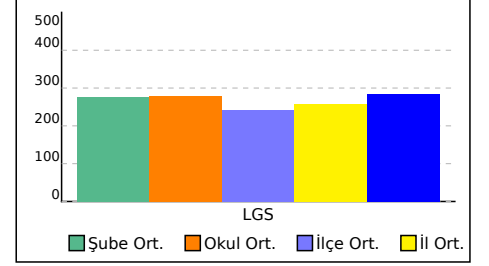

PUAN ORT. GÖRE KIYAS