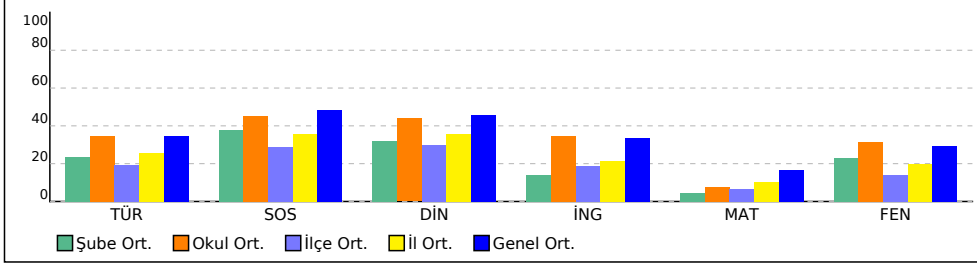

7C SINIFI NET LİSTESİ (LGS sıralı)

KATILIMLAR																													
İL		İLÇE		OKUL			SINAV ADI			OKUL	İLÇE	İL	GENEL																
ŞANLIURFA		HALİLİYE		MEYSEL KARANİ İMAM HATİP ORTAOKULU			7. SINIF LGS 1.DENEME			143	2306	5583	27976																
Sıra	Ö.No	İsim	Sınıf	Sözel (TÜR)			Sözel (SOS)			Sözel (DİN)			Sözel (İNG)			Sayısal (MAT)			Sayısal (FEN)			Toplam	LGS	Dereceler					
				Türkçe			SOSYAL BİLGİLER			Din K.ve A.B.			İngilizce			Matematik			Fen					Puanı	Snf	Okul	İlçe	İl	Genel
				D	Y	N	D	Y	N	D	Y	N	D	Y	N	D	Y	N	D	Y	N								
Genel Ortalama				9	8	6,92	6	3	4,82	6	3	4,57	5	3	3,37	6	8	3,31	9	8	5,86	40	34	28,85	284,070				
Okul Ortalaması				9	6	6,89	5	3	4,51	5	3	4,39	4	3	3,46	4	7	1,55	8	6	6,27	36	28	27,07	278,290				
SINIF: 7C																													

NET ORTALAMALARINA GÖRE KIYASLAMA