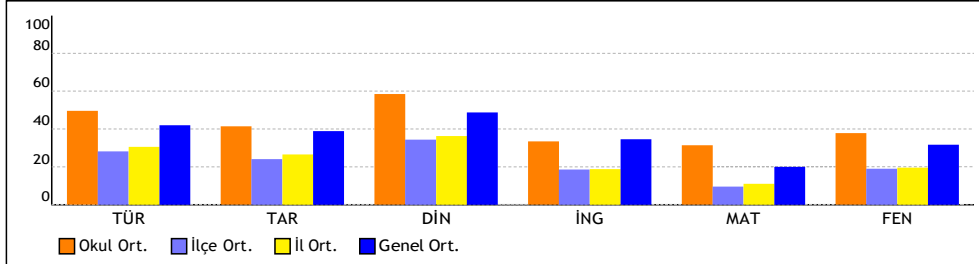

NET ORTALAMALARINA GÖRE KIYASLAMA

NET ORTALAMASINA GÖRE ŞUBE KARŞILAŞTIRMA