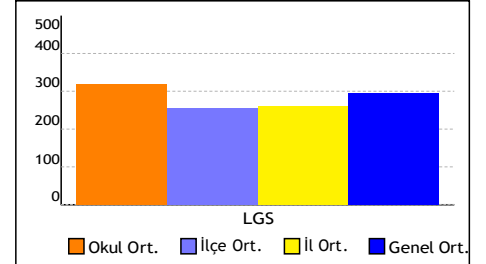

PUAN ORT. GÖRE KIYAS

PUANA GÖRE ŞUBE KIYAS